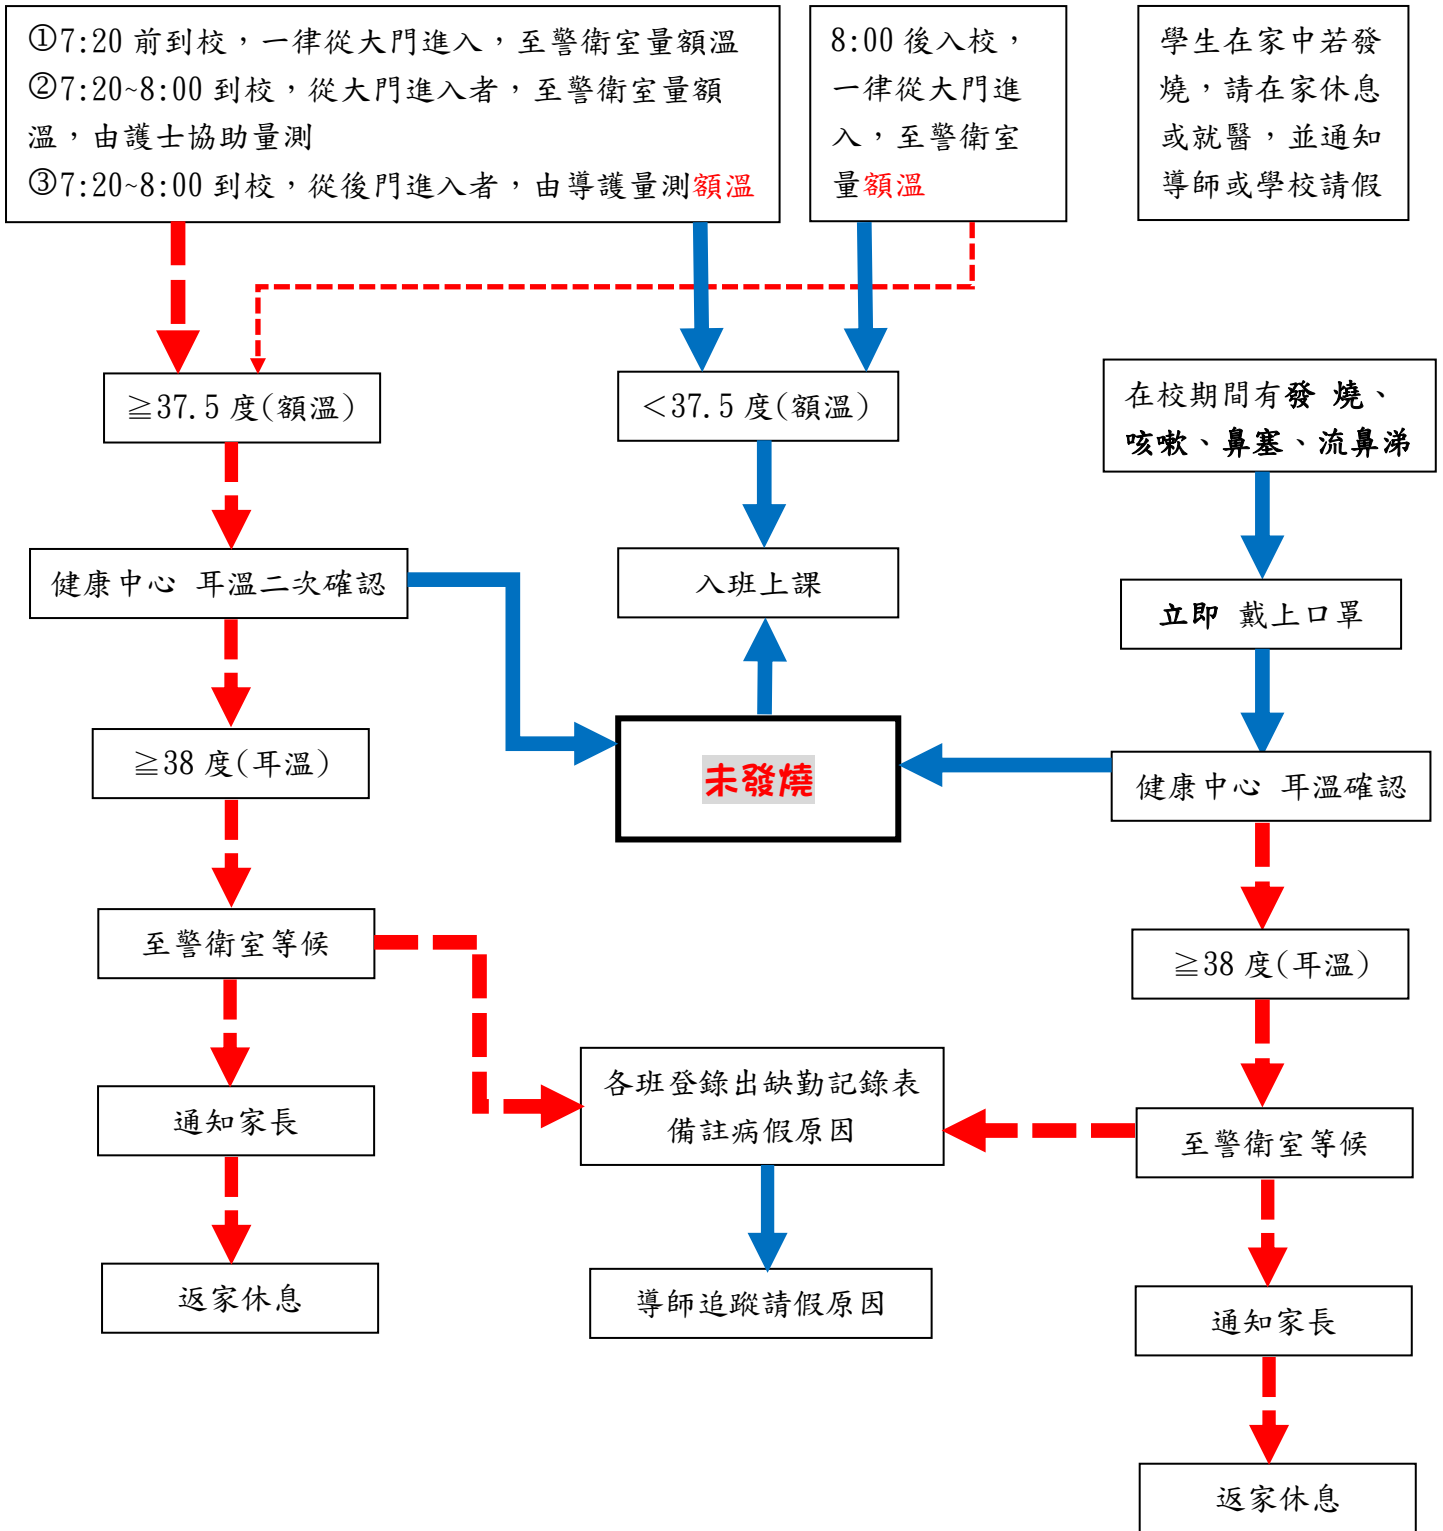

基隆市瑪陵國小學生入校體溫監測流程

➡ 正常追蹤流程
 - - - ➡ 異常追蹤流程

★防疫時期教職員入校請健康自主管理，如有需要至健康中心量測體溫