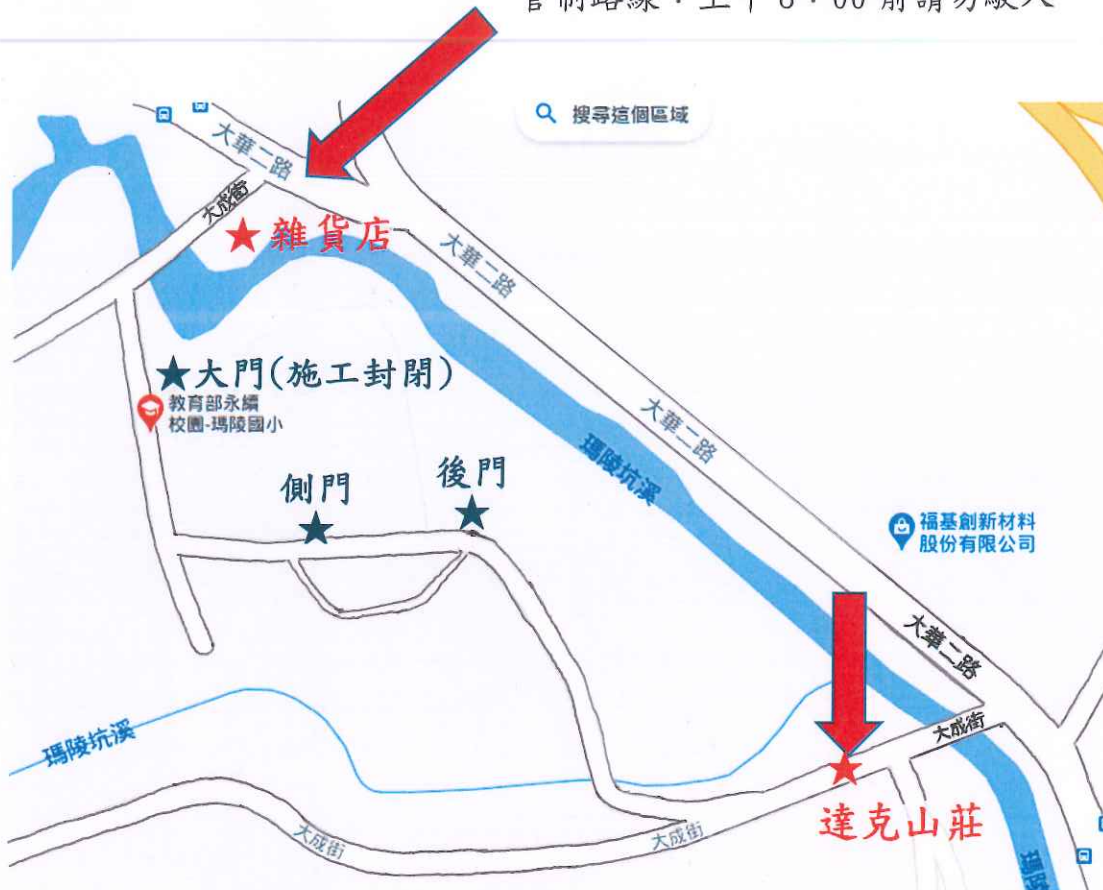

瑪陵國小校門口改建及更動上學路線通知

親愛的家長您好：

由於本校校門口巷道狹小，又因舊式校門寬度及高度之限制，造成大型車輛出入不便。11月23日起將進行校門口改建計畫，工程期大約60個工作天。期待新學期開學之時，以嶄新的校門迎接親師生。這段工程期間為安全之故，調整措施如下，如有不便之處尚請包涵。

一、一般時間進出校園

一般時間進出及臨時警衛室改至本校側門(靠近幼兒園側門)，防疫期間仍需測量體溫及手部消毒，如身體不適者請自備口罩。

二、上學路線(路線圖請見背面)

1. 國小：上午7:00-8:00家長送學童上學時，請在達克山莊(大華二路43號)讓學童下車，請學生步行從學校後門進入。
2. 幼兒園：若家長於上午八點前送幼兒上學，請於校園周邊管制區之外停車，再由家長陪伴帶幼兒從側門或後門入園。
3. 若於8:00後入校則不受以上限制。
4. 上學期間，學校將安排人員於雜貨店路口、側門口、後門口及達克山莊旁叉路口協助指引車輛及看顧學童通行安全。

三、因校門口改建，故本校生態園停車位僅提供有本校師長及家長值班志工停車，無法提供臨時停車。開車家長如需入校園，可於校園周邊先尋找車位，再入校園。

瑪陵國小 總務處 109.11.16

瑪陵學童上學路線規劃如下：

管制路線：上午 8：00 前請勿駛入

上午 7：00-8：00 國小家長請讓學童在達克山莊下車，學童步行由學校後門進入。

學童於達克山莊下車地點